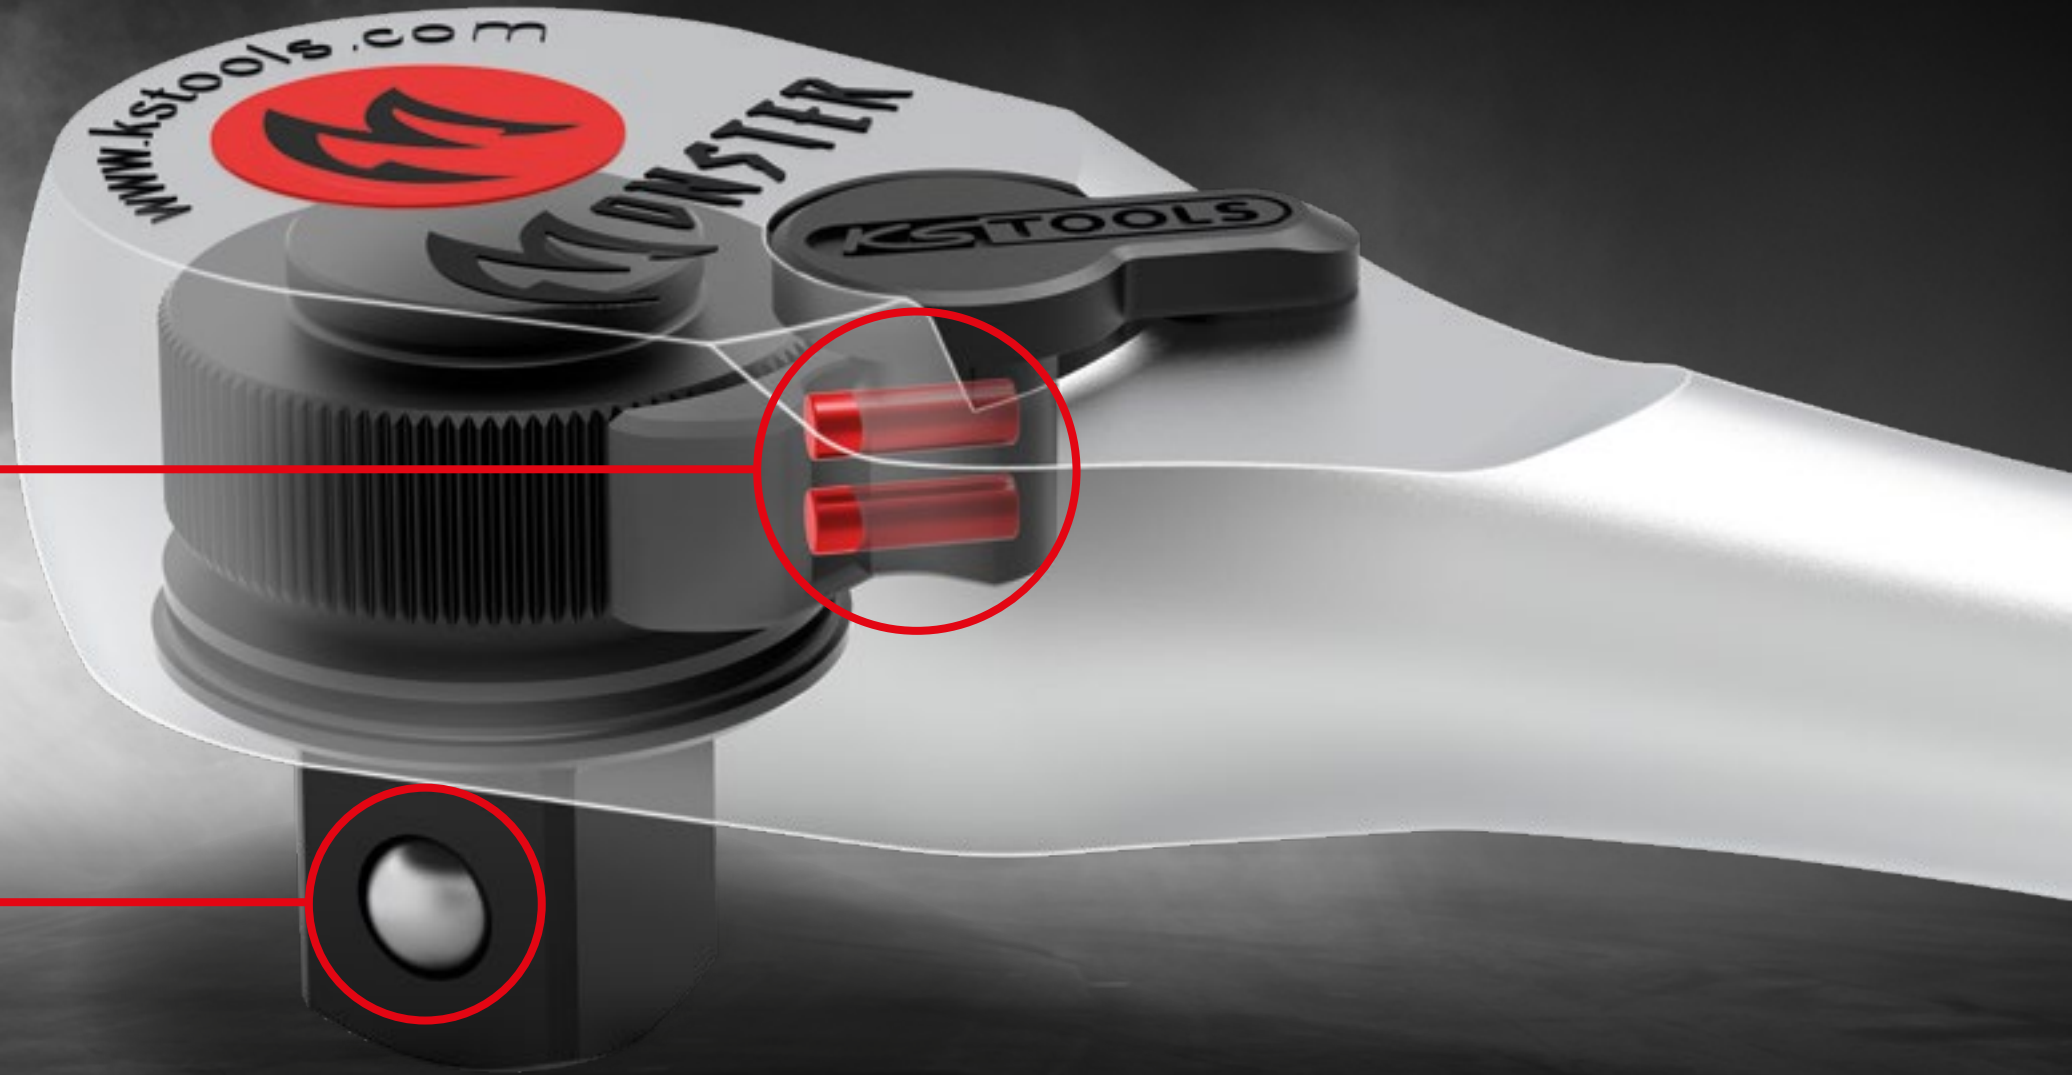

KS TOOLS

COMUTARE SIGURĂ

Pârghia plată a comutatorului este așezată la același nivel cu carcasa la toate modelele, prevenind comutarea accidentală și economisind timp și efort.

MECANISM ÎNCHIS ÎN CAPUL CLICHETULUI

Fabricarea precisă a sculelor cu toleranțe minime, în combinație cu o etanșare specială, garantează protecția împotriva pătrunderii impurităților.

MECANISM INOVATOR CU CLICHET

Tehnologia inovatoare cu știfturi duble previne alunecarea mecanismului cu clichet, în timp ce lubrifianții speciali asigură o durată lungă de viață a sistemului mecanic.

BILĂ DE BLOCARE PE PĂTRAT

Extrem de fiabil: Cheile tubulare se fixează bine pe pătrat și nu au aproape niciun joc.

KS TOOLS

2

ERGONOMIA

SE SIMTE BINE

Simte puterea blândă! Cheile cu clichet **Monster** sunt la fel de ușor de manevrat pentru toți utilizatorii, chiar și pentru cei nemiloși cu șuruburile și piulițele. Experții noștri în ergonomie s-au asigurat de asta.

MANIPULARE IMBATABILĂ

100 % EFICIENT

Mânerele ergonomice cu două componente de pe toate cheile cu clichet **Monster** garantează o transmisie optimă a puterii. Materialele folosite asigură o manevrabilitate imbatabilă, în timp ce suportul integrat pentru degetul mare produce o prindere extrem de confortabilă.