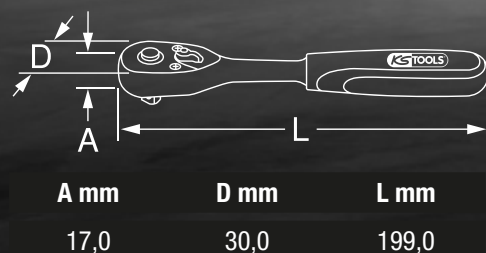

3,75°

96

227 g

> 365 Nm