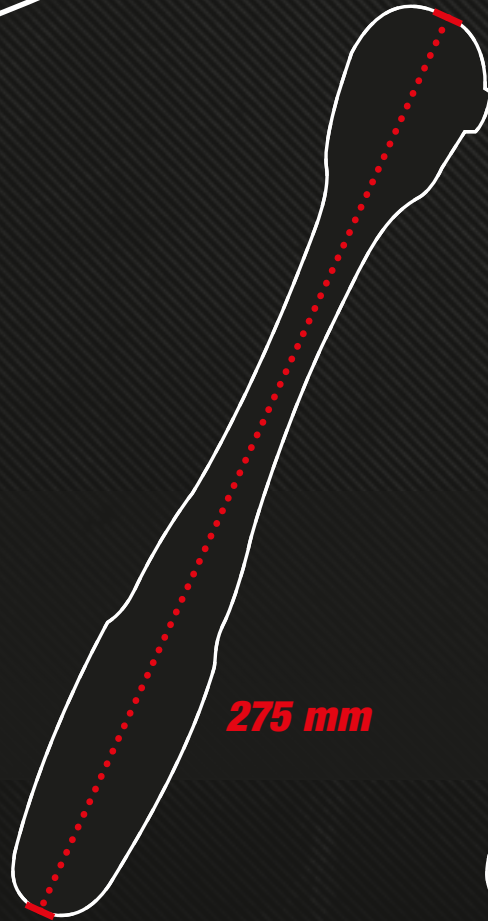

$1/4''$, $3/8''$, $1/2''$ și șase lungimi diferite: nu ne putem gândi la nicio situație în care cheilor noastre cu clichet nu vă vor putea ajuta.

KS TOOLS

199 mm

275 mm

425 mm

406 - 635 mm

5

CALITATE UIMITOARE