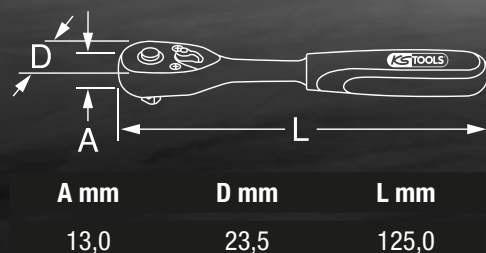

MICUL CLICHET MONSTER PENTRU BITI

1/4" CLICHET REVERSIBIL MONSTER BIT

cod: 935.1495

29,90
EUR*

* PRETUL NU CONTINE TVA

4,5°

80

106 g